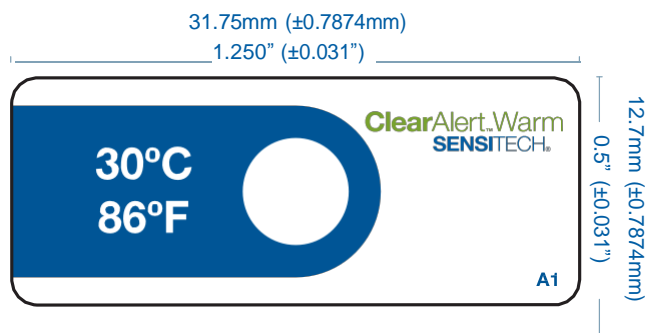

Τεχνικές Προδιαγραφές

Όρια	25°C έως 80°C
Σταθερά Όρια	(°C) 30, 40, 42, 45, 50
Ακριβές κατά / Διάρκεια	±1°C / 2 χρόνια στο ράφι

Μέγεθος 31.75 mm x 12.7 mm (±0.7874 mm)
1.250 inches x 0.5 inches (±0.031 inches)

Υλικό Συσκευασίας Αδιάβροχη ακρυλική ταινία
μπροστά / Ακρυλική συγκόλληση πίσω / Υπόστρωμα
χάρτινο.

(Φυσικό Μέγεθος)

Συσκευασία / Φόρτωση

- Διατηρείται σε μέρος δροσερό, χωρίς απ' ευθείας έκθεση στο φως του ήλιου, προς αποφυγή τυχαίας αυτοενεργοποίησης.
- Συσκευασία σε ρολά των 5000 τεμ/ρολό (3 ίντσες x 7 ίντσες διάμετρο).
- 36" οδηγός σε κάθε ρολό (±4 inches); κατεύθυνση ξετυλίγματος #1.
- 8 Ρολά σε κάθε χαρτοκιβώτιο (8 ίντσες x 8 ίντσες x 8 ίντσες) με χάρτινα διαχωριστικά.
- Τάχιστο ναύλο, σε πάγο.